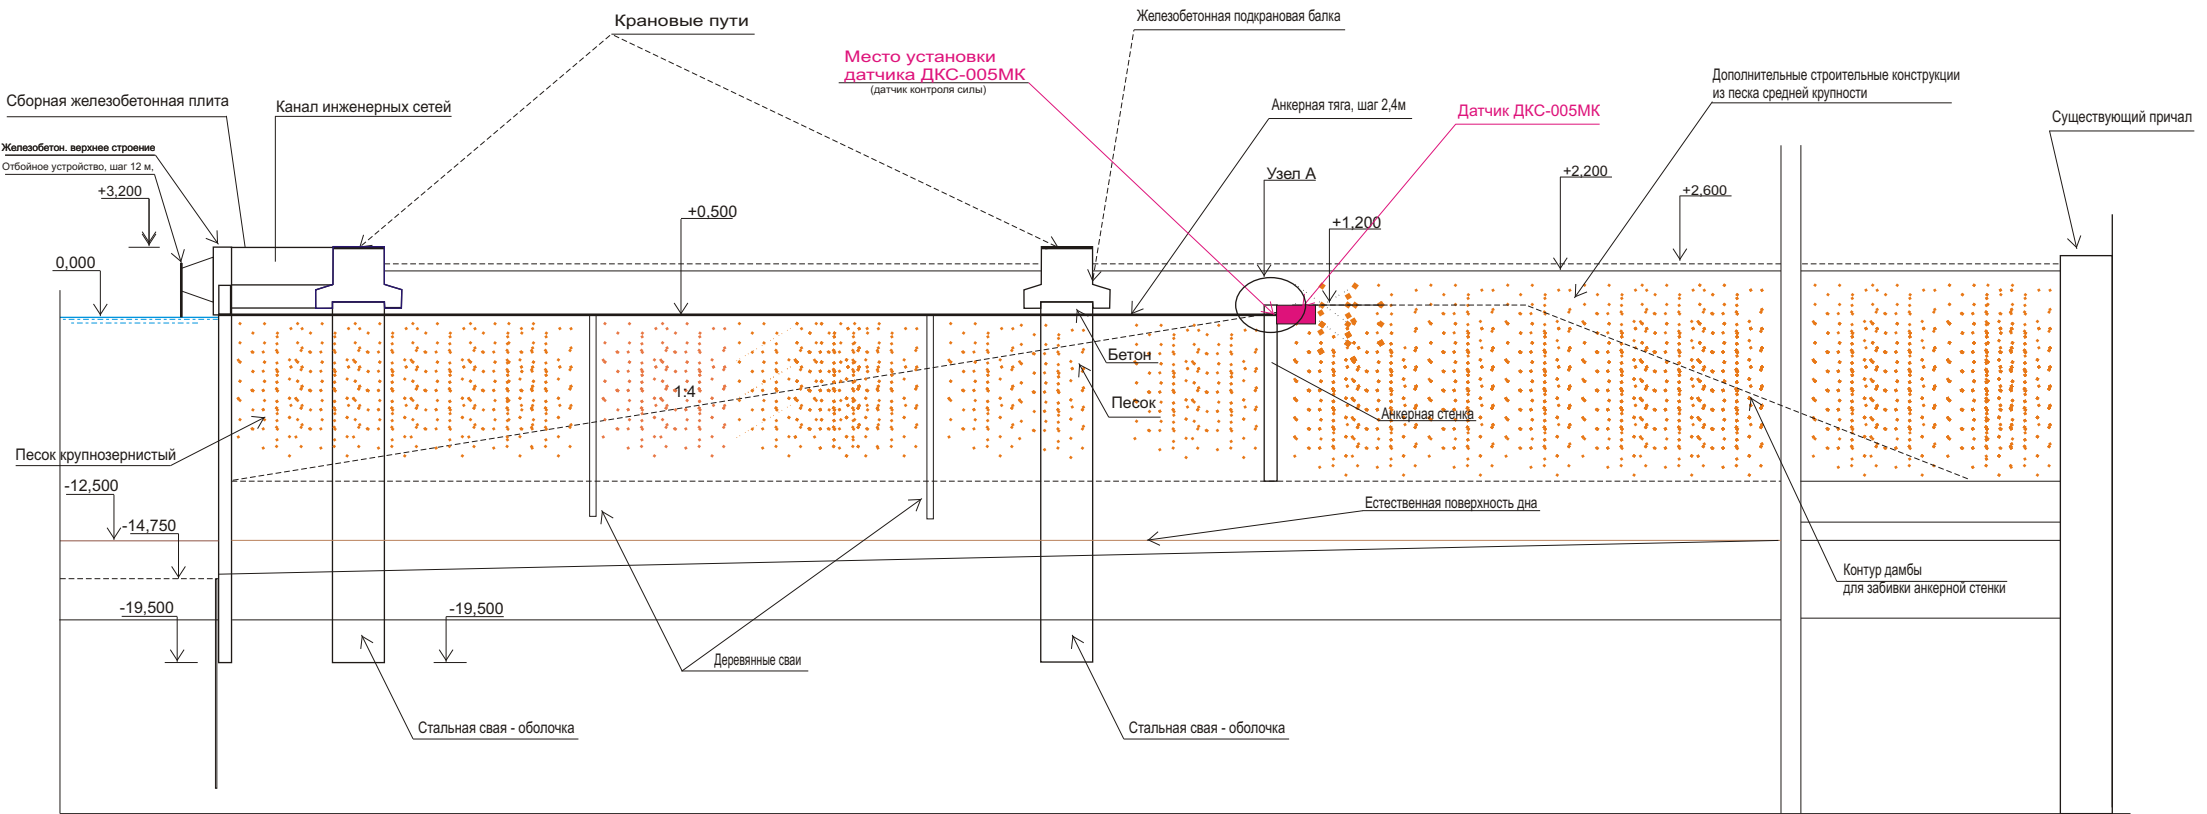

Система контроля подкрановых путей морских портовых кранов ПСИ- 005МК

Размер 1:400